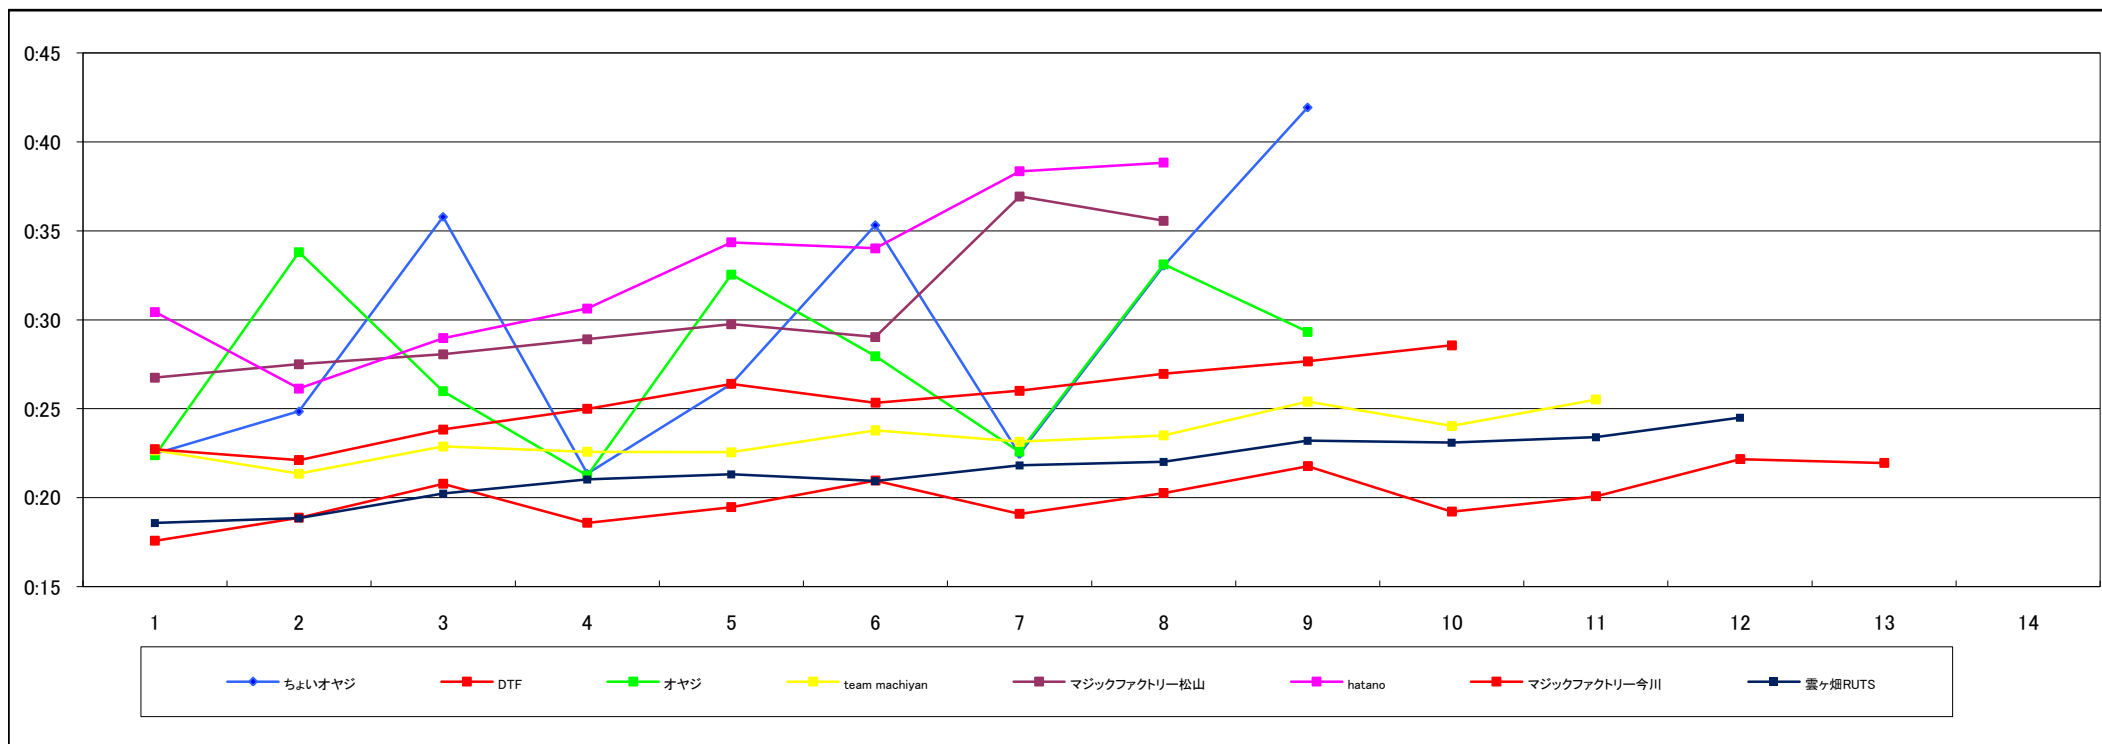

2009 TIOGA Carnival

2009/03/15

周回	ちよいオヤジ			DTF			オヤジ			team machiyan			マジックファクトリー松山			hatano			マジックファクトリー今川			雲ヶ畑RUTS		
	ライダー	タイム	休憩	ライダー	タイム	休憩	ライダー	タイム	休憩	ライダー	タイム	休憩	ライダー	タイム	休憩	ライダー	タイム	休憩	ライダー	タイム	休憩	ライダー	タイム	休憩
1	林	22:28		横田	17:35		樋口	22:23		磨知	22:40		松山	26:45		波多野	30:26		今川	22:44		菅生	18:35	
2	村地	24:51		弓削	18:53		米倉	33:48		磨知	21:21		松山	27:30		波多野	26:08		今川	22:07		菅生	18:51	
3	箕輪	35:47		松山	20:47		大橋	25:59		磨知	22:53		松山	28:04	05:58	波多野	28:58	01:13	今川	23:50		菅生	20:14	
4	林	21:21		横田	18:35		樋口	21:15		磨知	22:35	00:35	松山	28:55		波多野	30:38		今川	25:00	00:49	菅生	21:02	
5	村地	26:23		弓削	19:28		米倉	32:32		磨知	22:33		松山	29:45	16:00	波多野	34:21		今川	26:24	04:28	菅生	21:19	
6	箕輪	35:19		松山	20:58		大橋	27:57		磨知	23:47	01:09	松山	29:02		波多野	34:01	00:37	今川	25:20	05:14	菅生	20:56	
7	林	22:27		横田	19:06		樋口	22:35		磨知	23:09		松山	36:56		波多野	38:21		今川	26:01		菅生	21:49	
8	村地	33:02		弓削	20:16		米倉	33:07		磨知	23:30		松山	35:34		波多野	38:50		今川	26:58		菅生	22:01	
9	箕輪	41:56		松山	21:46		大橋	29:19		磨知	25:24	03:19							今川	27:40	00:40	菅生	23:12	
10				横田	19:13					磨知	24:02								今川	28:34		菅生	23:06	
11				弓削	20:05					磨知	25:31											菅生	23:24	
12				松山	22:10																	菅生	24:30	
13				横田	21:57																			
14																								

※使用システム しゃ〜ないあんたら計ったるわ〜 Ver 2.00 PC:SONY VAIO PCG-GR5E OS:WindowsXP
 ※計測方法 ピット前通過時に目視計測
 ※計測担当者 菅生娘
 ※その他