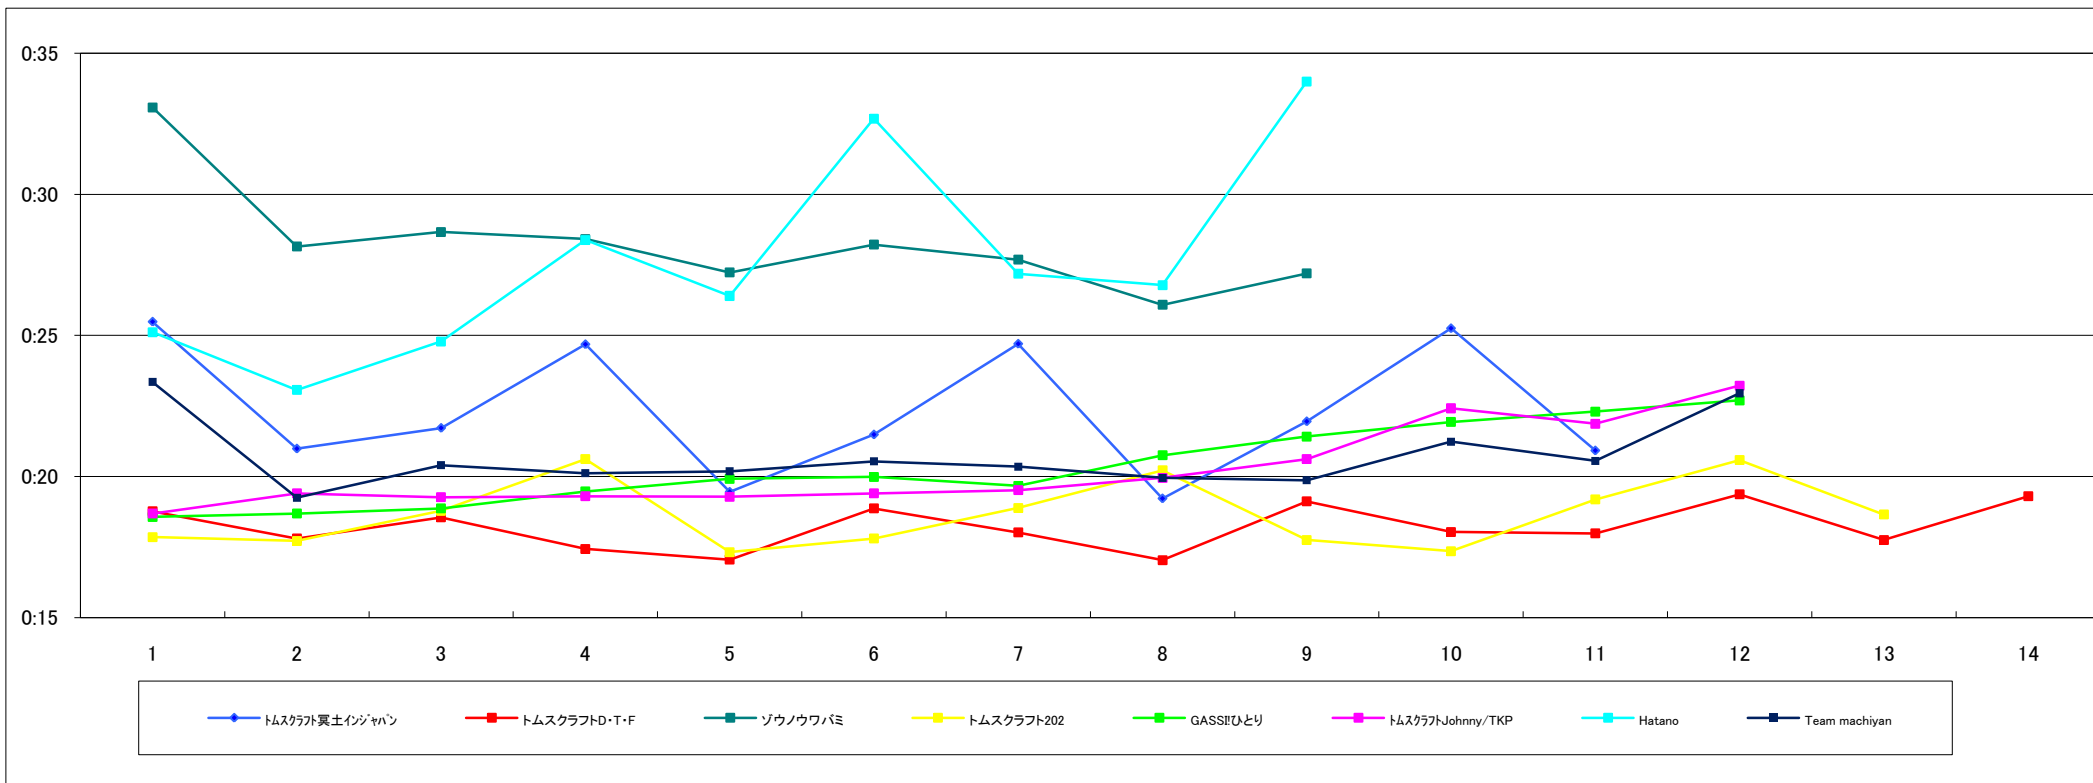

2008 TIOGA Carnival

2008/11/30

周回	トムスクラフト異土インジャパン			トムスクラフトD・T・F			ゾウノウワバミ			トムスクラフト202			GASSI!ひとり			トムスクラフトJohnny/TKP			Hatano			Team machiyan		
	ライダー	タイム	休憩	ライダー	タイム	休憩	ライダー	タイム	休憩	ライダー	タイム	休憩	ライダー	タイム	休憩	ライダー	タイム	休憩	ライダー	タイム	休憩	ライダー	タイム	休憩
1	米倉	25:29		今川	18:46		臼井	33:05		八木	17:51		誉田	18:34		足立	18:41		波多野	25:07		磨知	23:21	
2	下村	20:59		弓削	17:48		田垣	28:09		林	17:43		誉田	18:41		足立	19:24		波多野	23:04	01:59	磨知	19:15	
3	大橋	21:43		松山	18:33		山末	28:40		大橋	18:47		誉田	18:52		足立	19:16	00:14	波多野	24:47		磨知	20:24	
4	米倉	24:41		今川	17:26		臼井	28:25		松山	20:37		誉田	19:28		足立	19:18		波多野	28:23	02:35	磨知	20:07	
5	下村	19:27		弓削	17:03		田垣	27:14		八木	17:19		誉田	19:55		足立	19:17		波多野	26:24		磨知	20:11	01:37
6	大橋	21:29		松山	18:52		山末	28:13		林	17:48		誉田	19:59		足立	19:24		波多野	32:41	05:26	磨知	20:32	
7	米倉	24:42		今川	18:01		臼井	27:41		大橋	18:53		誉田	19:40		足立	19:31		波多野	27:11		磨知	20:21	
8	下村	19:13		弓削	17:02		田垣	26:05		松山	20:13		誉田	20:45		足立	19:57		波多野	26:47		磨知	19:57	
9	大橋	21:57		松山	19:07		山末	27:12		八木	17:45		誉田	21:25		足立	20:37	00:12	波多野	34:00		磨知	19:52	02:59
10	米倉	25:15		今川	18:02					林	17:21		誉田	21:56		足立	22:25					磨知	21:14	
11	下村	20:55		弓削	17:59					大橋	19:11		誉田	22:18		足立	21:52					磨知	20:33	
12				松山	19:22					松山	20:35		誉田	22:42		足立	23:13					磨知	22:57	
13				今川	17:45					八木	18:39													
14				弓削	19:18																			

※使用システム シャ〜ないあんたら計ったるわ〜 Ver 2.00 PC:SONY VAIO PCG-GR5E OS:WindowsXP
 ※計測方法 ピット前通過時に目視計測
 ※計測担当者 菅生娘
 ※その他