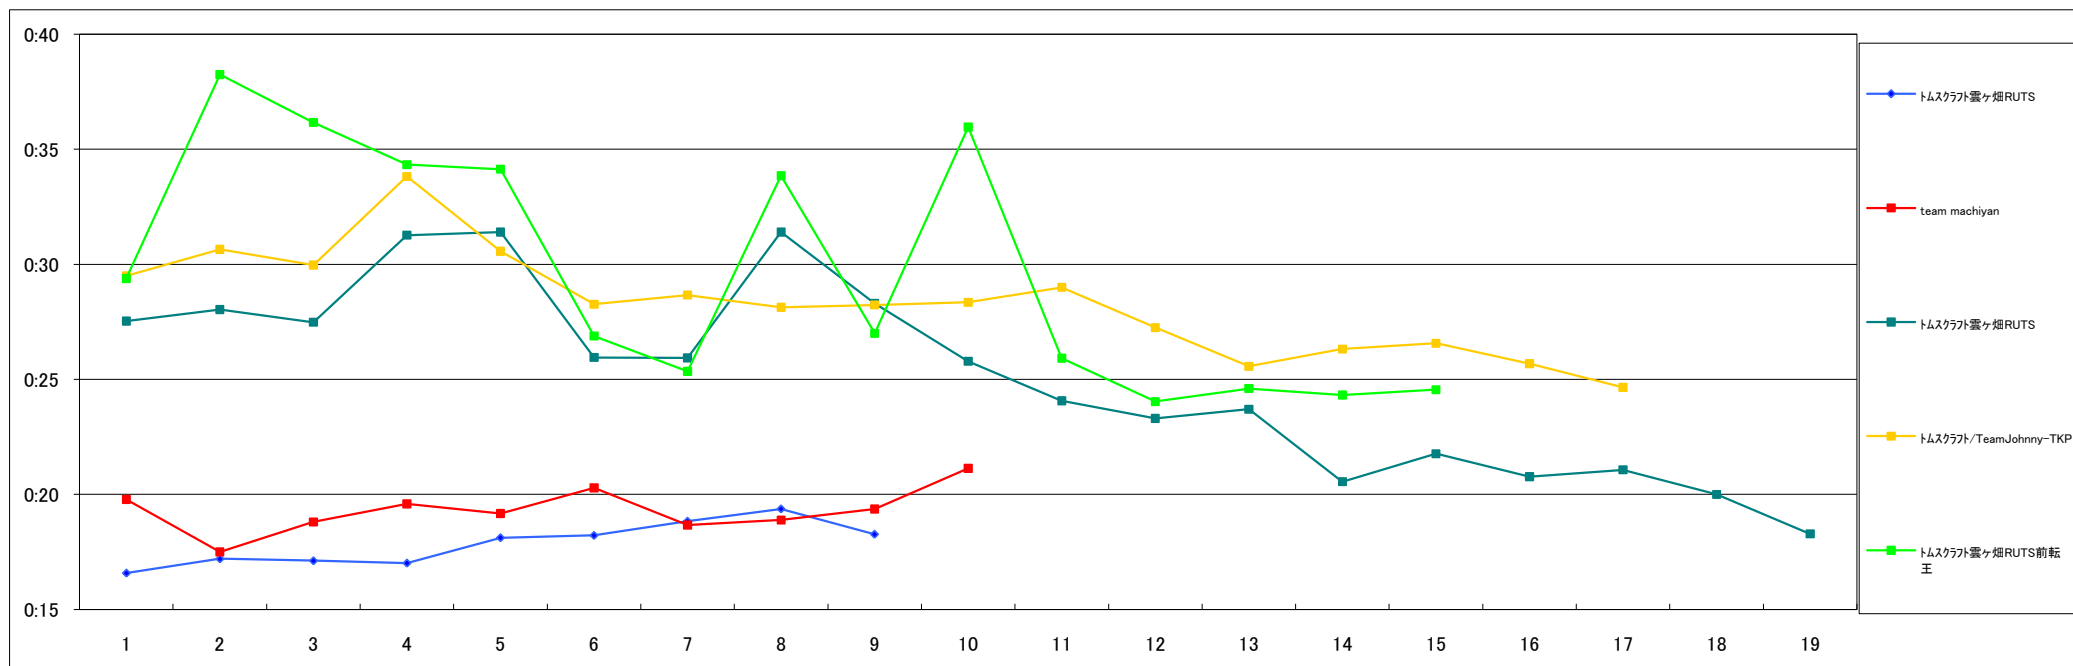

2009 CACTUS CUP in SKIJAM勝山

2009/09/12-13

周回	9月12日 3時間エンデューロ						9月13日 8時間エンデューロ								
	トムスクラフト雲ヶ畑RUTS			team machiyan			トムスクラフト雲ヶ畑RUTS			トムスクラフト/TeamJohnny-TKP			トムスクラフト雲ヶ畑RUTS前転王		
	ライダー	タイム	休憩	ライダー	タイム	休憩	ライダー	タイム	休憩	ライダー	タイム	休憩	ライダー	タイム	休憩
1	菅生	16:35		machiyan	19:47		菅生	27:32		TKP	29:30		前転王	29:23	
2	菅生	17:12		machiyan	17:30		菅生	28:02	04:44	TKP	30:39		前転王	38:15	
3	菅生	17:07		machiyan	18:48		菅生	27:29		TKP	29:58		前転王	36:10	02:31
4	菅生	17:01		machiyan	19:35		菅生	31:16	00:34	TKP	33:49		前転王	34:20	
5	菅生	18:07		machiyan	19:10		菅生	31:24		TKP	30:34		前転王	34:08	06:12
6	菅生	18:13		machiyan	20:17	01:51	菅生	25:57	00:41	TKP	28:16	00:18	前転王	26:53	
7	菅生	18:50		machiyan	18:40		菅生	25:56		TKP	28:40		前転王	25:21	
8	菅生	19:22		machiyan	18:53		菅生	31:24	01:09	TKP	28:08		前転王	33:51	01:32
9	菅生	18:16		machiyan	19:22		菅生	28:18		TKP	28:14	00:57	前転王	27:00	03:29
10				machiyan	21:08		菅生	25:47	04:16	TKP	28:21		前転王	35:58	23:03
11							菅生	24:04		TKP	29:00	00:35	前転王	25:55	
12							菅生	23:18		TKP	27:15		前転王	24:02	00:37
13							菅生	23:42	02:16	TKP	25:34	00:59	前転王	24:36	01:17
14							菅生	20:33	00:55	TKP	26:19		前転王	24:19	
15							菅生	21:46	00:49	TKP	26:34	01:04	前転王	24:33	
16							菅生	20:46		TKP	25:41				
17							菅生	21:04		TKP	24:39				
18							菅生	20:00							
20							菅生	18:17							

※使用システム シャ～ないあんたら計ったるわ～ Ver 2.00 PC:SONY VAIO PCG-GR5E OS:WindowsXP  
 ※計測方法 ピット前通過時に目視計測  
 ※計測担当者 菅生娘  
 ※その他